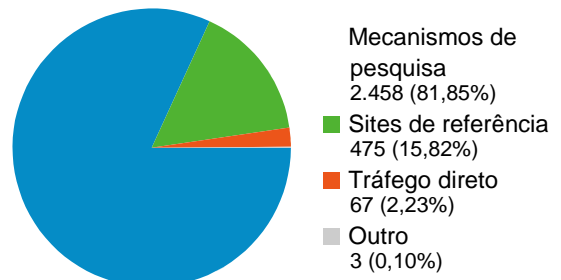

5.049 Exibições de página
Anterior: 4.302 (17,36%)

00:00:43 Tempo médio no site
Anterior: 00:00:39 (7,61%)

1,68 Páginas/visita
Anterior: 1,67 (0,60%)

90,98% % de novas visitas
Anterior: 92,04% (-1,15%)

Cobertura do mapa world

Visão geral das fontes de tráfego

Duração das visitas

Duração das visitas	Visitas
0-10 segundos	79,32%
11-30 segundos	4,13%
31-60 segundos	4,90%
61-180 segundos	6,29%
181-600 segundos	3,20%

Sites de referência

Visão geral dos visitantes

2.803 pessoas visitaram esse site

3.003 Visitas

2.803 Número absoluto de visitantes únicos

5.049 Exibições de página

1,68 Média de exibições de página

00:00:43 Tempo no site

78,65% Taxa de rejeição