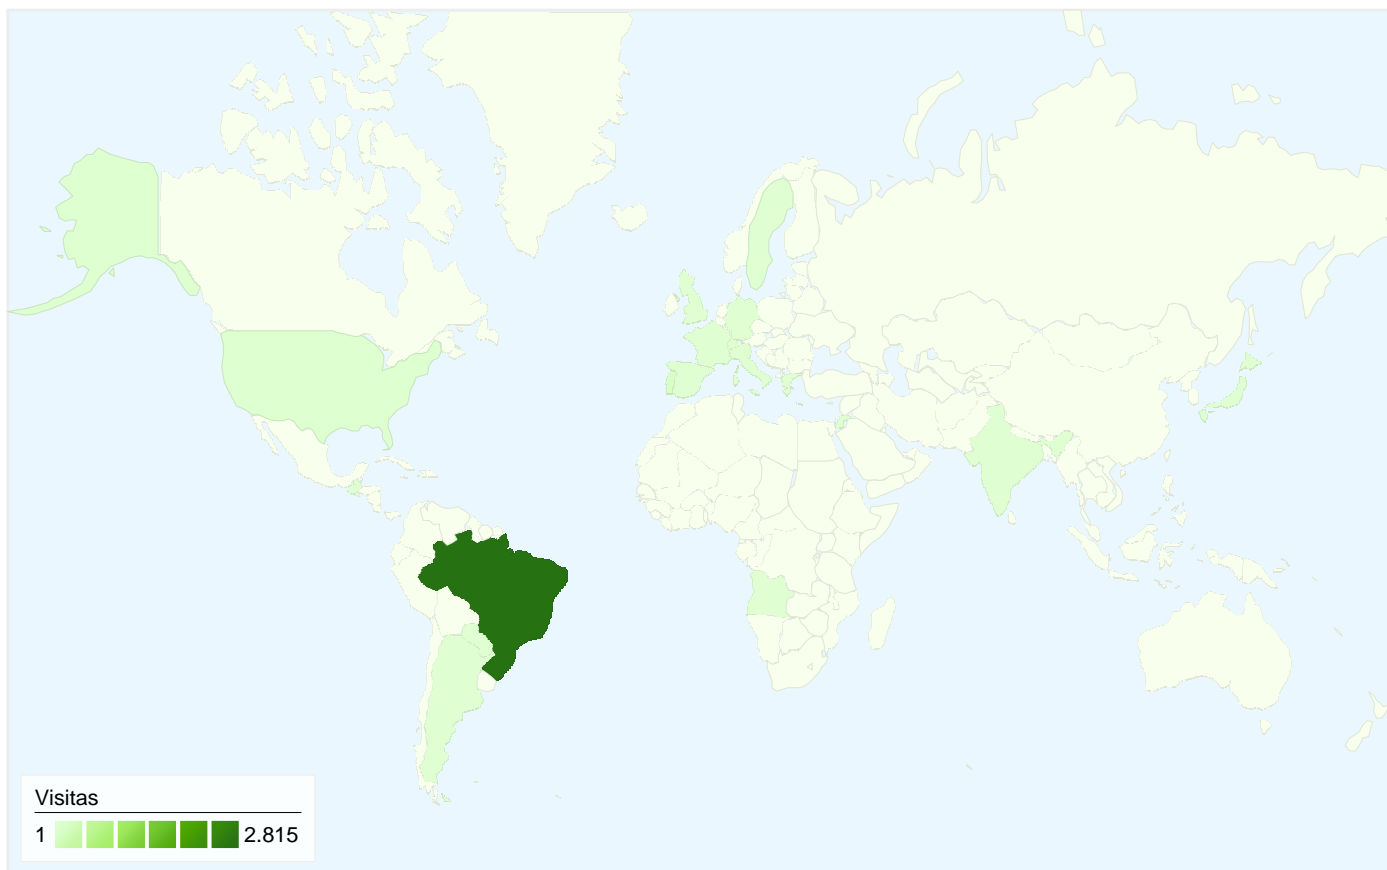

5.049 Exibições de página
Anterior: 4.302 (17,36%)

00:00:43 Tempo médio no site
Anterior: 00:00:39 (7,61%)

1,68 Páginas/visita
Anterior: 1,67 (0,60%)

90,98% % de novas visitas
Anterior: 92,04% (-1,15%)

Cobertura do mapa world

Visão geral das fontes de tráfego

Duração das visitas

Duração das visitas	Visitas
0-10 segundos	79,32%
11-30 segundos	4,13%
31-60 segundos	4,90%
61-180 segundos	6,29%
181-600 segundos	3,20%

Sites de referência

Origem	Visitas	% de visitas
meupapeldeparedegratis.com.	118	24,84%
portalchapeco.com.br	100	21,05%
images.google.com.br	63	13,26%
busca.uol.com.br	60	12,63%
orkut.com	30	6,32%

Lealdade do visitante

Número de visitas	Visitas
1 vezes	91,01%
2 vezes	5,89%
3 vezes	1,40%
4 vezes	0,67%
5 vezes	0,47%

Profundidade da visita

Profundidade da visita	Visitas
1 páginas	78,65%
2 páginas	11,89%
3 páginas	3,73%
4 páginas	1,23%
5 páginas	1,33%

Cobertura Geo Map

3.003 visitas vieram de 18 países/territórios

Uso do site