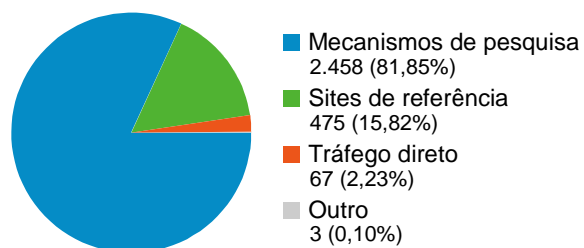

Lealdade do visitante

A maioria das pessoas visitou: 1 vezes

Número de visitas	Visitas	Porcentagem de todos os visitantes
1 vezes	2.733	91,01%
2 vezes	177	5,89%
3 vezes	42	1,40%
4 vezes	20	0,67%
5 vezes	14	0,47%
6 vezes	7	0,23%
7 vezes	3	0,10%
8 vezes	3	0,10%
9-14 vezes	4	0,13%

Visão geral das fontes de tráfego

Todas as fontes de tráfego enviaram um total de 3.003 visitas

2,23% Tráfego direto

15,82% Sites de referência

81,85% Mecanismos de pesquisa

Principais fontes de tráfego

Origens	Visitas	% de visitas
google (organic)	2.288	76,19%
yahoo (organic)	158	5,26%
meupapeldeparedegratis.com.	118	3,93%
portalchapeco.com.br	100	3,33%
(direct) ((none))	67	2,23%

Palavras-chave	Visitas	% de visitas
papel de parede	312	12,69%
rosas papel de parede	108	4,39%
papeis de parede	74	3,01%
papel de parede rosas	64	2,60%
fotos de papel de parede	51	2,07%

Sites de referência