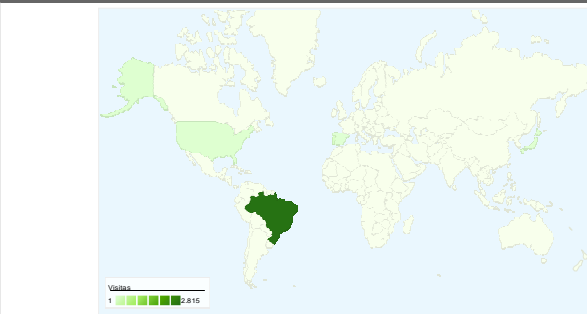

5.049 Exibições de página
Anterior: 4.302 (17,36%)

00:00:43 Tempo médio no site
Anterior: 00:00:39 (7,61%)

1,68 Páginas/visita
Anterior: 1,67 (0,60%)

90,98% % de novas visitas
Anterior: 92,04% (-1,15%)

Cobertura do mapa world

Visão geral das fontes de tráfego

Duração das visitas

Duração das visitas	Visitas
0-10 segundos	79,32%
11-30 segundos	4,13%
31-60 segundos	4,90%
61-180 segundos	6,29%
181-600 segundos	3,20%

Sites de referência

Profundidade da visita

Profundidade da visita	Visitas
1 páginas	78,65%
2 páginas	11,89%
3 páginas	3,73%
4 páginas	1,23%
5 páginas	1,33%

Cobertura Geo Map

3.003 visitas vieram de 18 países/territórios

Uso do site

Visão geral dos visitantes

2.803 pessoas visitaram esse site

3.003 Visitas

2.803 Número absoluto de visitantes únicos

5.049 Exibições de página

1,68 Média de exibições de página

00:00:43 Tempo no site

78,65% Taxa de rejeição