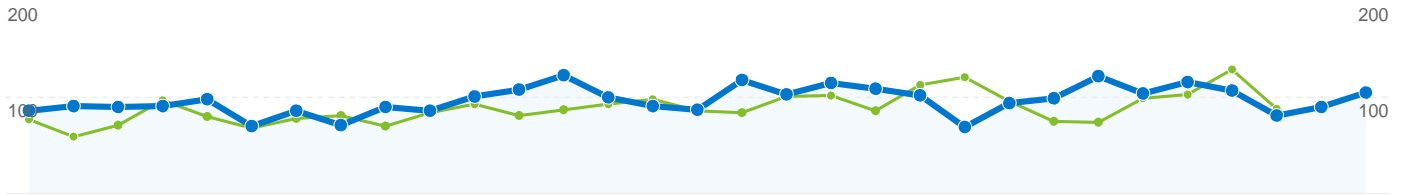

Analytics

www.meupapeldeparede.blogspot.com

[Exemplo de funcionamento]

[Período: MAR/2008]

Resumo

Uso do site

3.003 Visitas
Anterior: 2.574 (16,67%)

78,65% Taxa de rejeição
Anterior: 76,73% (2,51%)

5.049 Exibições de página
Anterior: 4.302 (17,36%)

00:00:43 Tempo médio no site
Anterior: 00:00:39 (7,61%)

1,68 Páginas/visita
Anterior: 1,67 (0,60%)

90,98% % de novas visitas
Anterior: 92,04% (-1,15%)

Cobertura do mapa world

Visão geral das fontes de tráfego

Duração das visitas

Duração das visitas	Visitas
0-10 segundos	79,32%
11-30 segundos	4,13%
31-60 segundos	4,90%
61-180 segundos	6,29%
181-600 segundos	3,20%

Sites de referência

Visão geral dos visitantes

2.803 pessoas visitaram esse site

3.003 Visitas

2.803 Número absoluto de visitantes únicos

5.049 Exibições de página

1,68 Média de exibições de página

00:00:43 Tempo no site

78,65% Taxa de rejeição